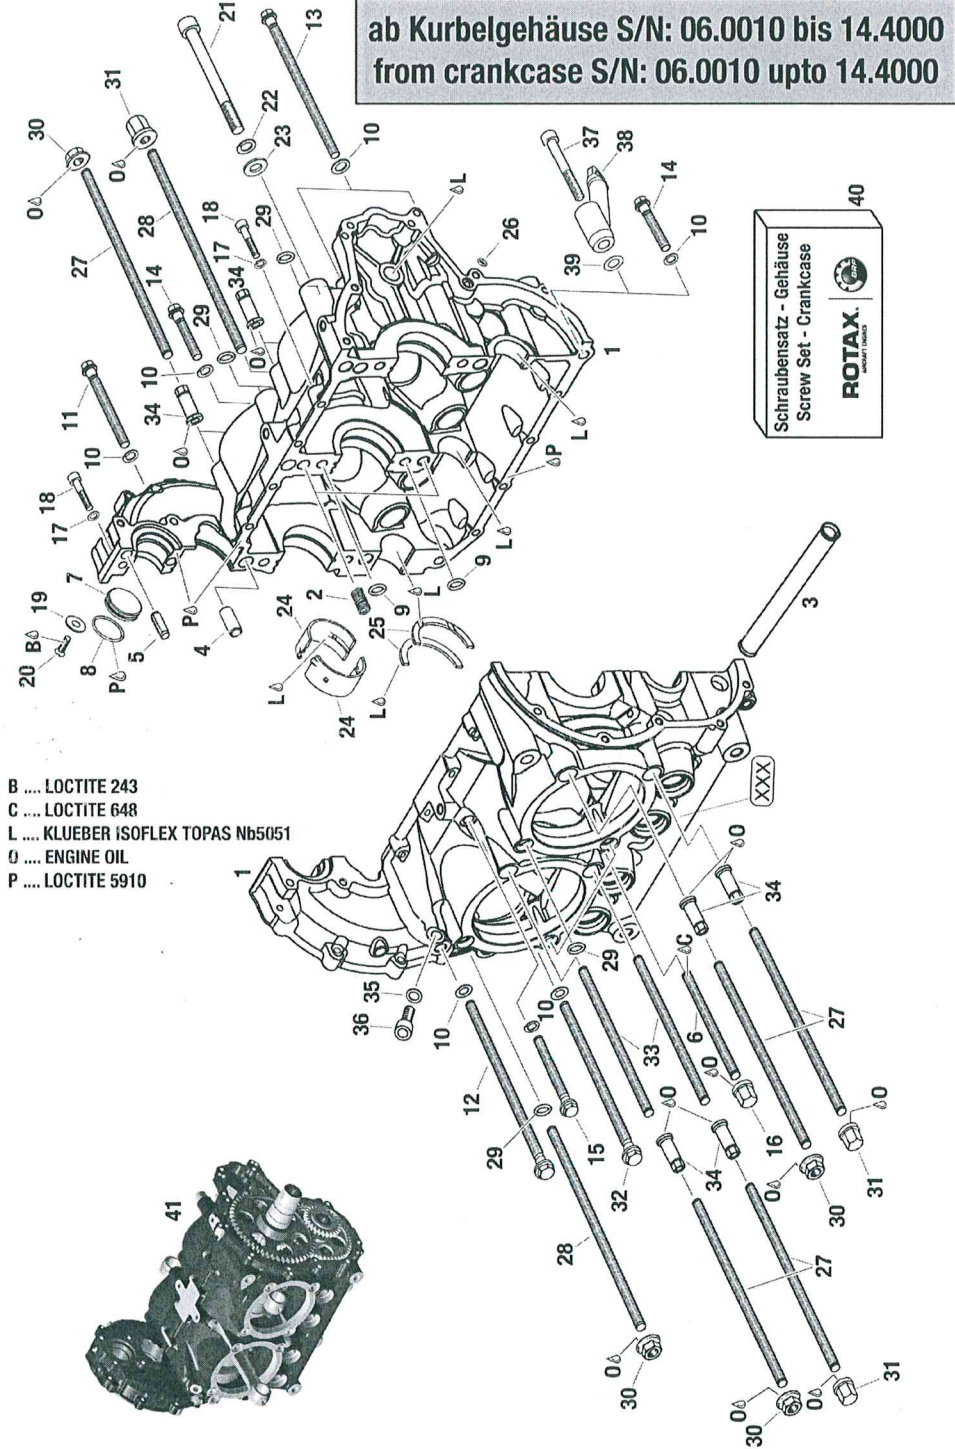

BRP-Powertrain

ERSATZTEILKATALOG / ILLUSTRATED PARTS CATALOG

ab Kurbelgehäuse S/N: 06.0010 bis 14.4000
from crankcase S/N: 06.0010 upto 14.4000

- B ... LOCTITE 243
- C ... LOCTITE 648
- L ... KLUEBER ISOFLEX TOPAS Nb5051
- O ... ENGINE OIL
- P ... LOCTITE 5910

09765

Bild/fig. 72-20-00-2

d05983.fm