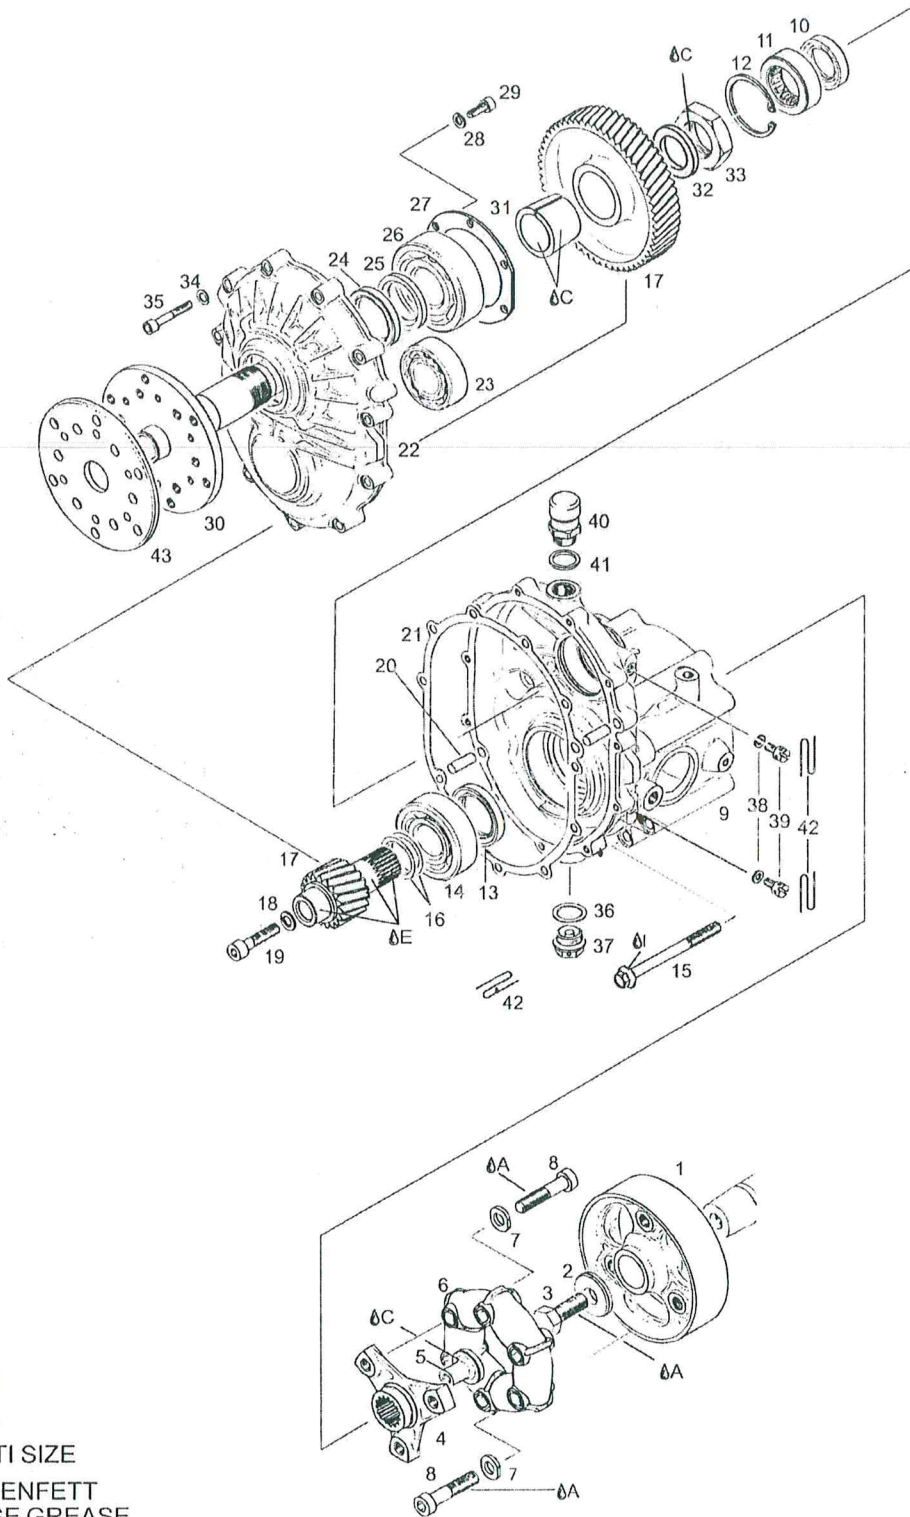

BRP-Powertrain

ERSATZTEILKATALOG / ILLUSTRATED PARTS CATALOG

04490

- ⊕ A: LOCTITE 221
- ⊕ C: LOCTITE 648
- ⊕ E: LOCTITE ANTI SIZE
- ⊕ I: LITHIUMSEIFENFETT
LITHIUM-BASE GREASE

Betreff / Effectivity: 503 UL,
582 UL mod. 90/99,
618 UL