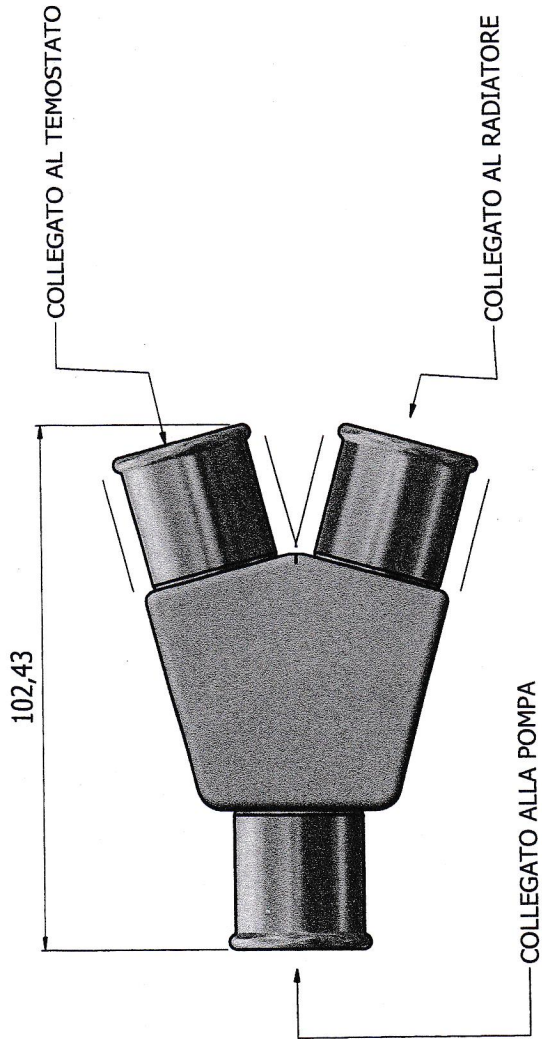

30,00

102,43

		Peso Kg. 0,08 kg
EASY FLY ITALY S.r.l. Via del Lavoro 26 33080 Roveredo In Piano Pordenone Tel. 0434-366350		Data 29/08/2020
Part. Nr. Codice A00129-0	Material Materiale Treatment Trattamento Surf Finish Finitura sup. Stock Nr. Codice Mag.	Drawer Dis. A. M.
Description Descrizione		Scale 1 : 1