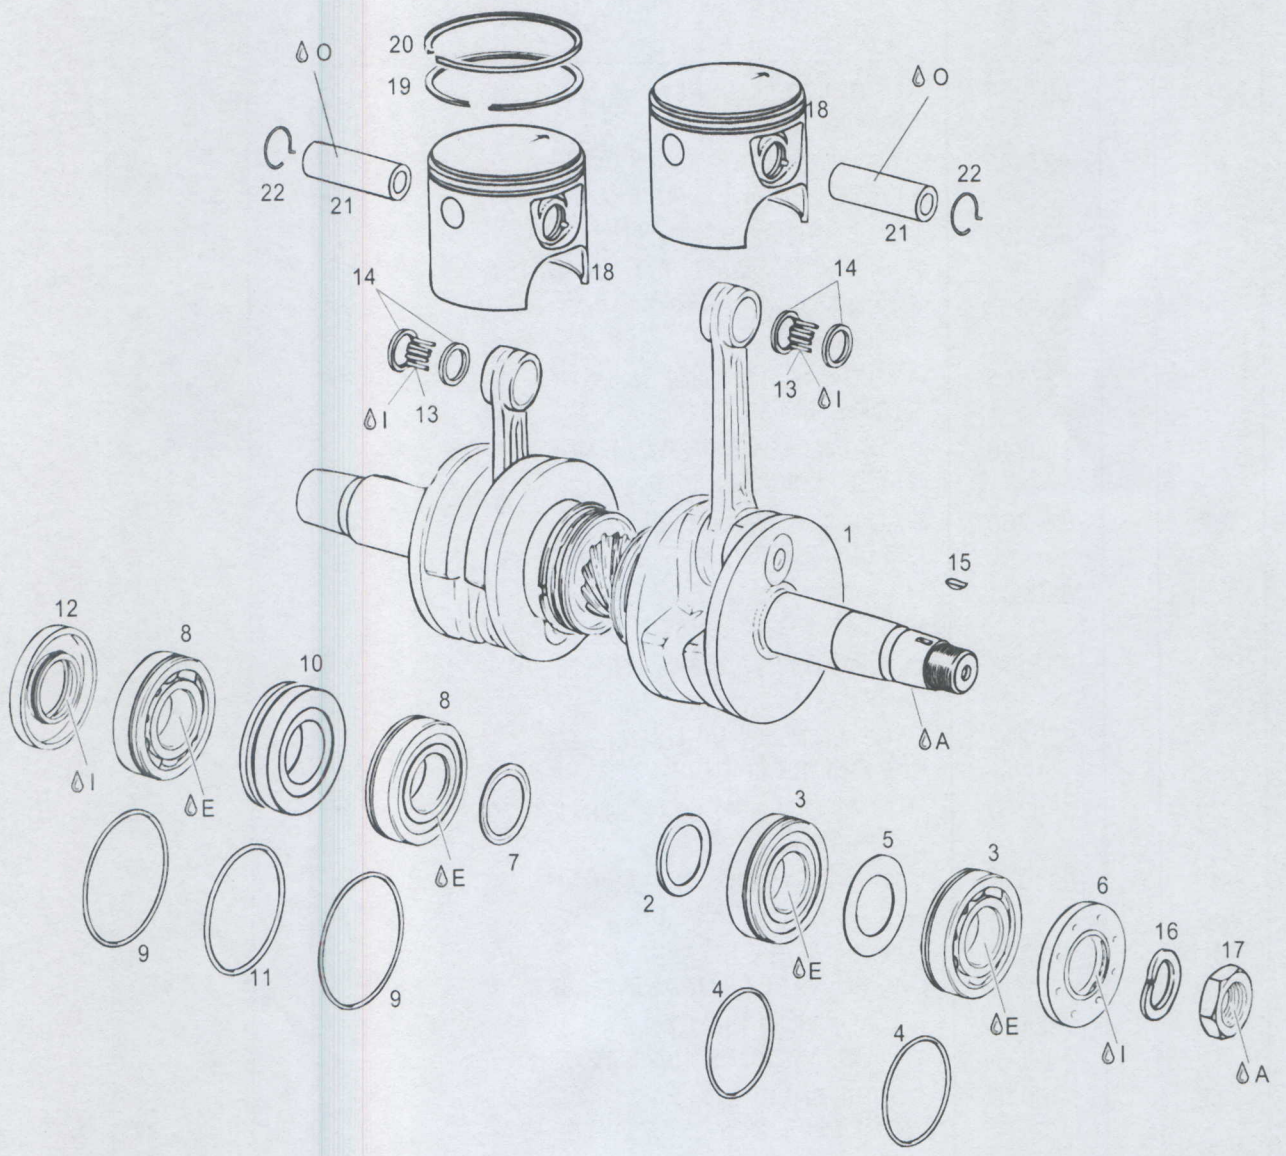

ERSATZTEILKATALOG / ILLUSTRATED PARTS CATALOG

04080

- ∅ A: LOCTITE 221
- ∅ E: LOCTITE ANTI SEIZE
- ∅ I: LITHIUMSEIFENFETT  
LITHIUM-BASE GREASE
- ∅ O: MOTORÖL  
ENGINE-OIL

Betreff / Effectivity: 582 UL mod. 90  
582 UL mod. 99

d00873