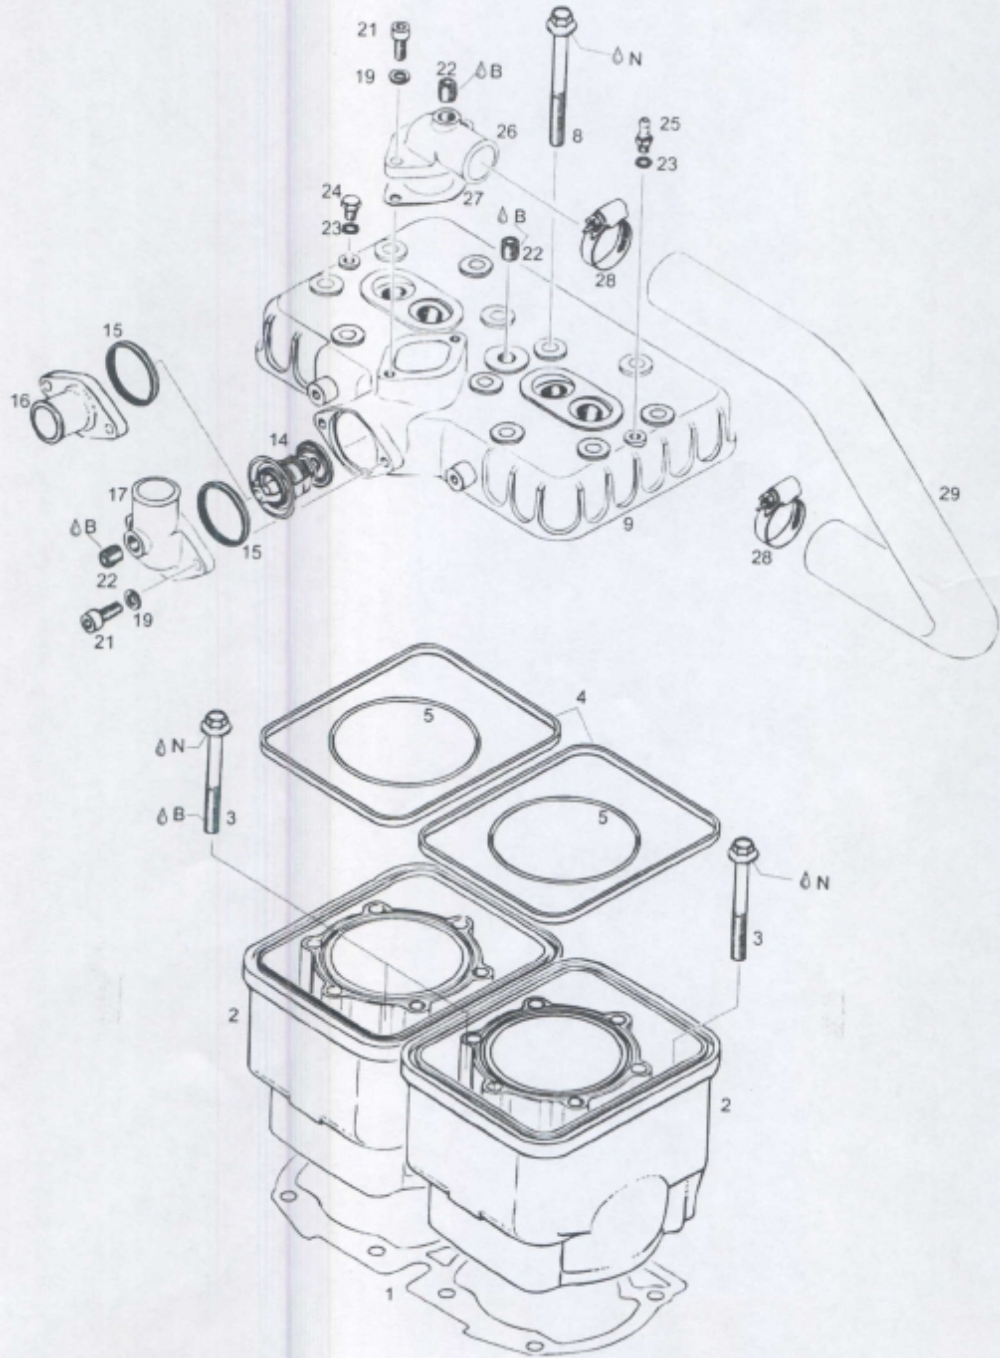

Ciklova - 582 UL mod 99
 "TEST 300"

BRP-Powertrain

ERSATZTEILKATALOG / ILLUSTRATED PARTS CATALOG

09107

Δ B: LOCTITE 243
 Δ N: BP ENERGREASE LZ

Betreff / Effectivity: 582 UL mod. 99

Seite / Page 7.4 - 4
 Ausgabe / Edition 3
 Revision / rev. 0
 Mai 01/2009

d04561

BRP-Powertrain

ERSATZTEILKATALOG / ILLUSTRATED PARTS CATALOG

09098

Δ A: LOCTITE 221

Δ B: LOCTITE 243

Δ N: BP ENERGREASE LZ

Betreff / Effectivity: 582 UL mod. 90