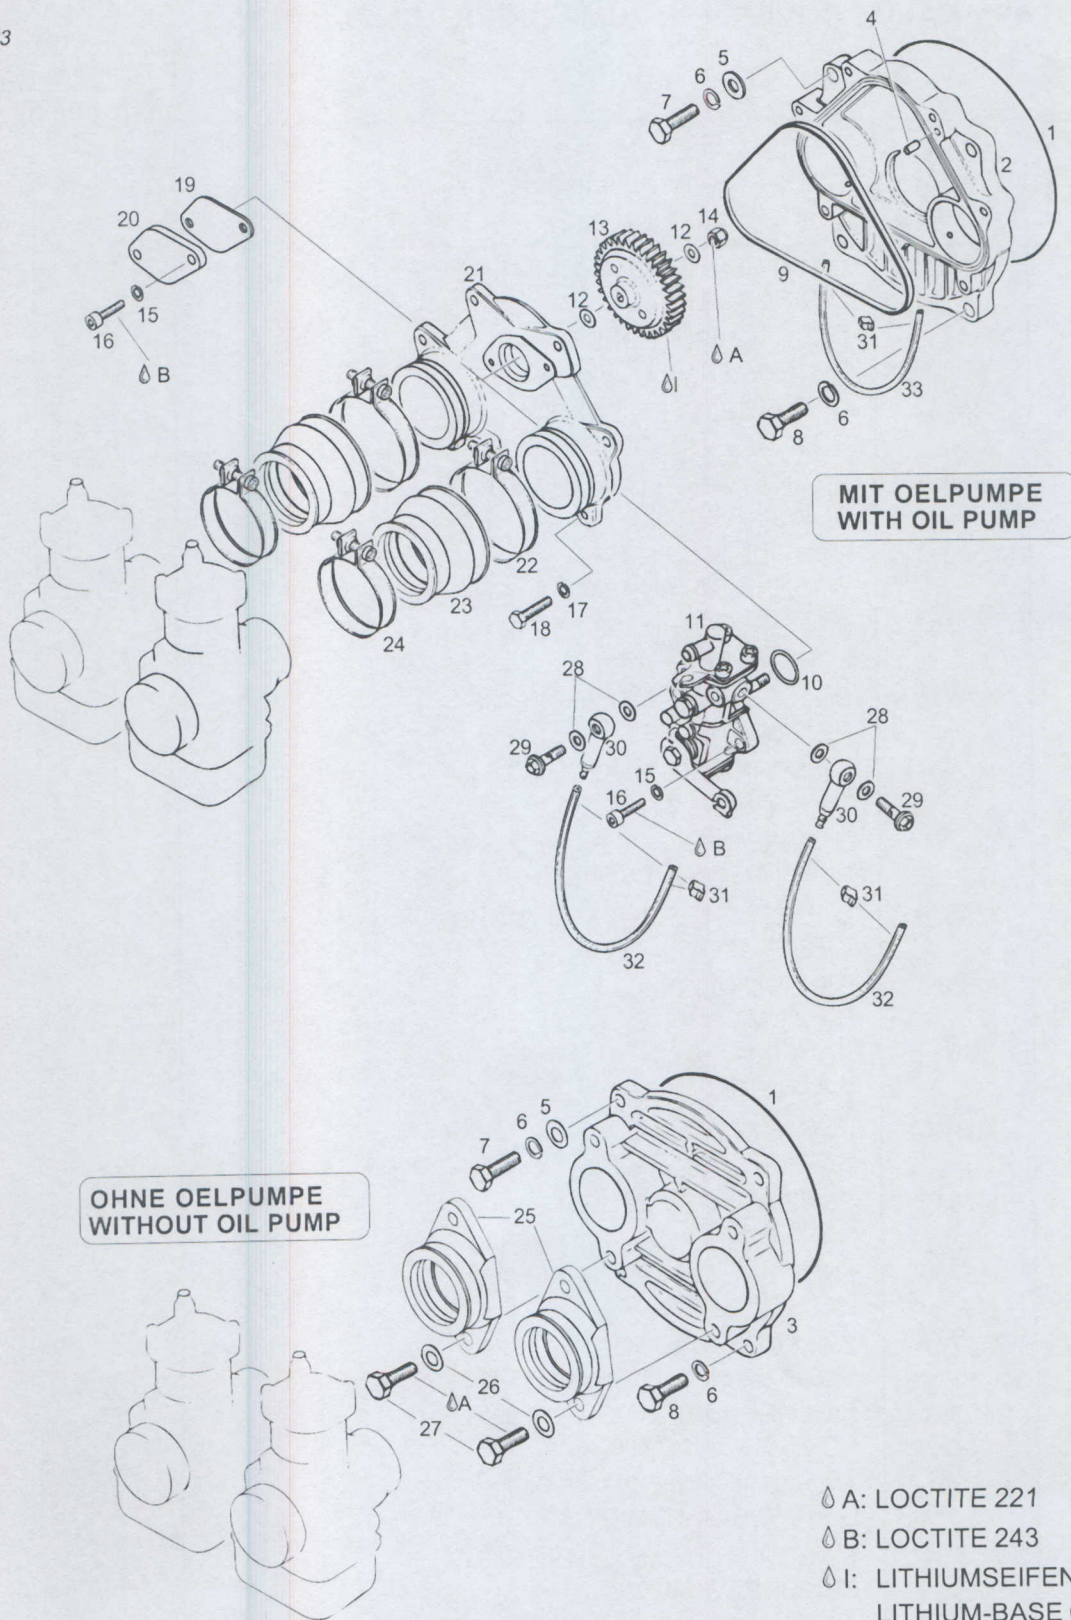

ERSATZTEILKATALOG / ILLUSTRATED PARTS CATALOG

04083

**MIT OELPUMPE
WITH OIL PUMP**

**OHNE OELPUMPE
WITHOUT OIL PUMP**

- ◇ A: LOCTITE 221
- ◇ B: LOCTITE 243
- ◇ I: LITHIUMSEIFENFETT
LITHIUM-BASE GREASE

9200079