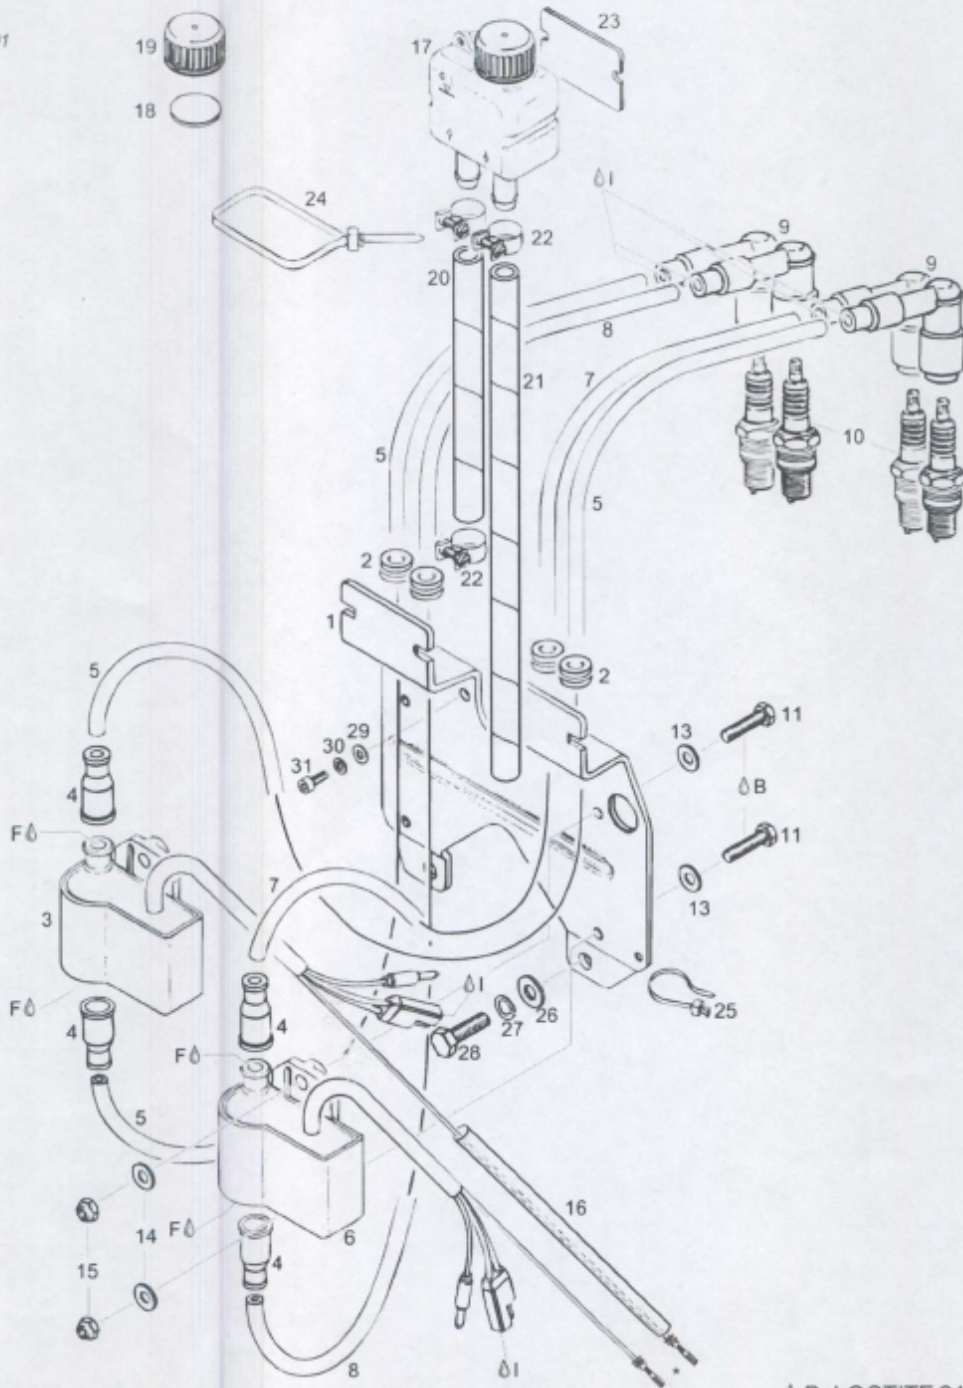

BRP-Powertrain

ERSATZTEILKATALOG / ILLUSTRATED PARTS CATALOG

04085

*siehe Kapitel 7.4
 *see chapter 7.4
 **siehe Kapitel 9.12.2
 **see chapter 9.12.2

Δ B: LOCTITE 243
 || Δ F: LOCTITE 480
 Δ I: LITHIUMSEIFENFETT
 LITHIUM-BASE GREASE

d04564

BRP-Powertrain

ERSATZTEILKATALOG / ILLUSTRATED PARTS CATALOG

04091

*siehe Kapitel 9.12.2

*see chapter 9.12.2

△ B: LOCTITE 243

|| △ F: LOCTITE 480

△ I: LITHIUMSEIFENFETT
LITHIUM-BASE GREASE

193500

Betreff / Effectivity: 582 UL mod. 99

Seite / Page 7.7 - 4

Ausgabe / Edition 3

Revision / rev. 0

Mai 01/2009