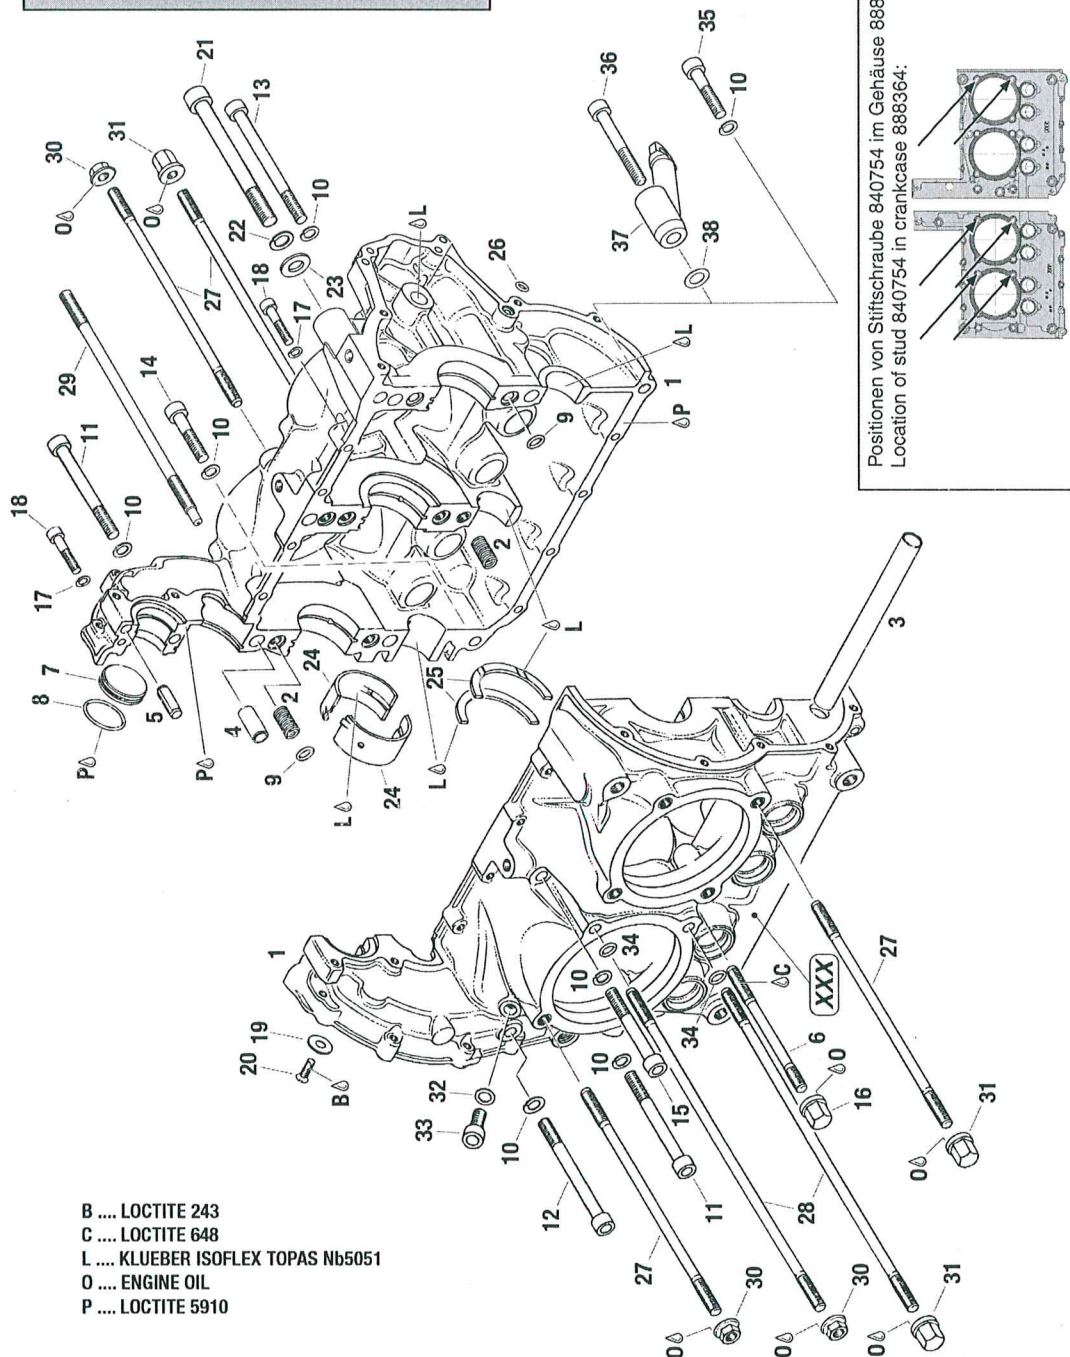

# BRP-Powertrain

## ERSATZTEILKATALOG / ILLUSTRATED PARTS CATALOG

bis Kurbelgehäuse S/N: 27811  
up to crankcase S/N: 27811

- B .... LOCTITE 243
- C .... LOCTITE 648
- L .... KLUEBER ISOFLEX TOPAS N65051
- O .... ENGINE OIL
- P .... LOCTITE 5910

Bild/fig. 72-20-00-1

09764

d05983.fm