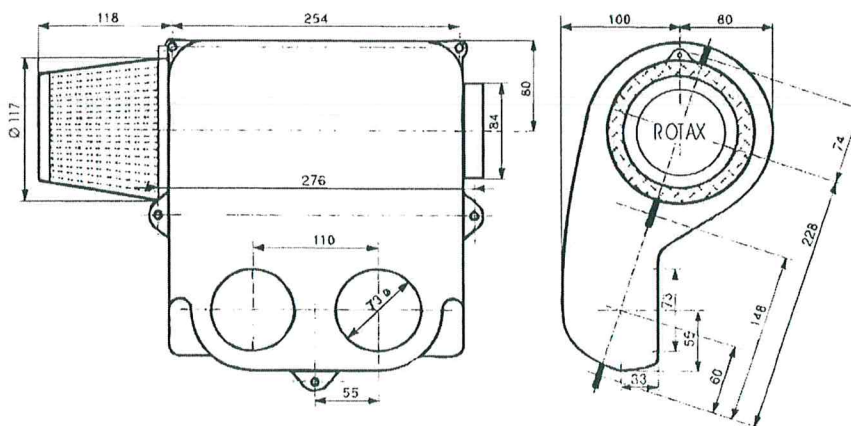

BRP-Powertrain

ERSATZTEILKATALOG / ILLUSTRATED PARTS CATALOG

09086

503	UL - 34 kW
582	UL mod 90 - 40/48 kW
582	UL mod 99

*siehe Kapitel 9.4.1

*see chapter 9.4.1

Betreff / Effectivity: 503 UL,
582 UL mod. 90/99