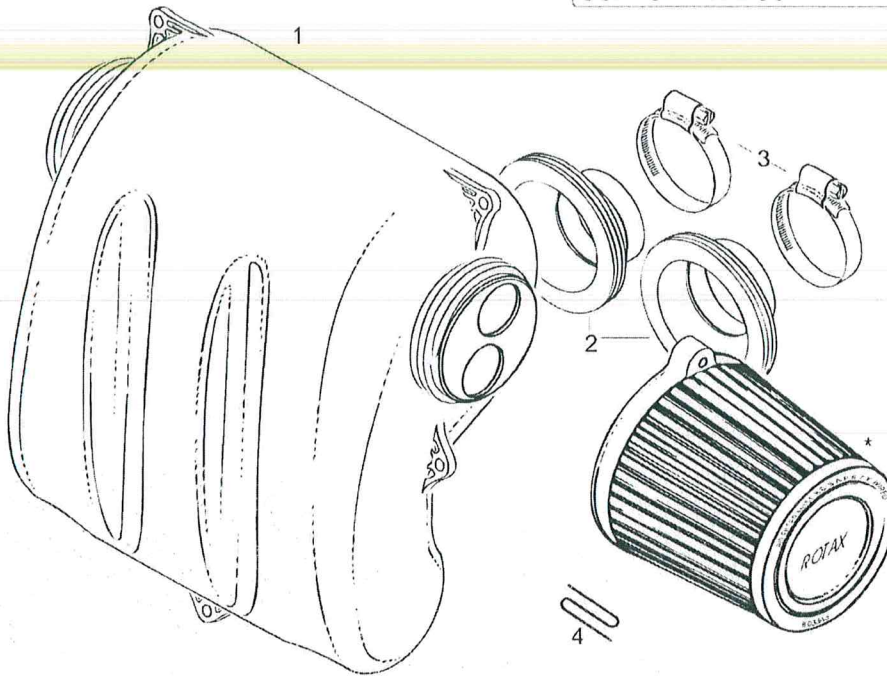

BRP-Powertrain

ERSATZTEILKATALOG / ILLUSTRATED PARTS CATALOG

09086

503	UL - 34 kW
582	UL mod 90 - 40/48 kW
582	UL mod 99

*siehe Kapitel 9.4.1

*see chapter 9.4.1

Betreff / Effectivity: 503 UL,
582 UL mod. 90/99