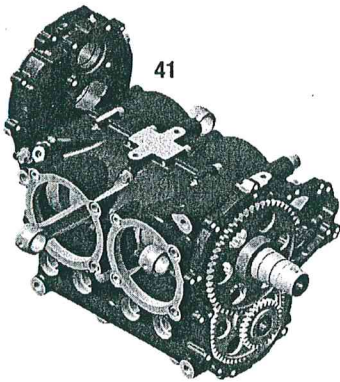

BRP-Powertrain

ERSATZTEILKATALOG / ILLUSTRATED PARTS CATALOG

ab Kurbelgehäuse S/N: 14.0000
from crankcase S/N: 14.0000

- B LOCTITE 243
- C LOCTITE 648
- O ENGINE OIL
- L KLUEBER ISOFLEX TOPAS N65051
- P LOCTITE 5910

10005

Bild/fig. 72-20-00-3

d05983.fm