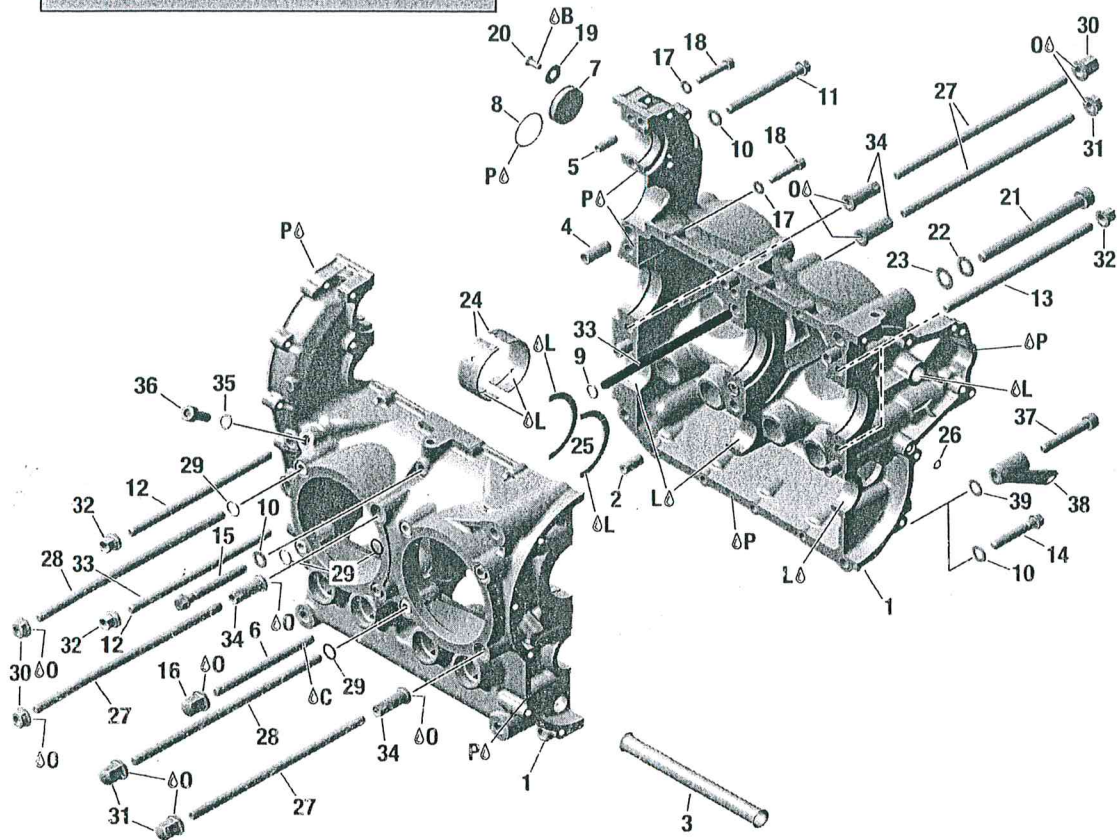

BRP-Powertrain

ERSATZTEILKATALOG / ILLUSTRATED PARTS CATALOG

ab Kurbelgehäuse S/N: 14.0000
from crankcase S/N: 14.0000

- B LOCTITE 243
- C LOCTITE 648
- O ENGINE OIL
- L KLUEBER ISOFLEX TOPAS N65051
- P LOCTITE 5910

10005

Bild/fig. 72-20-00-3

d05983.fm