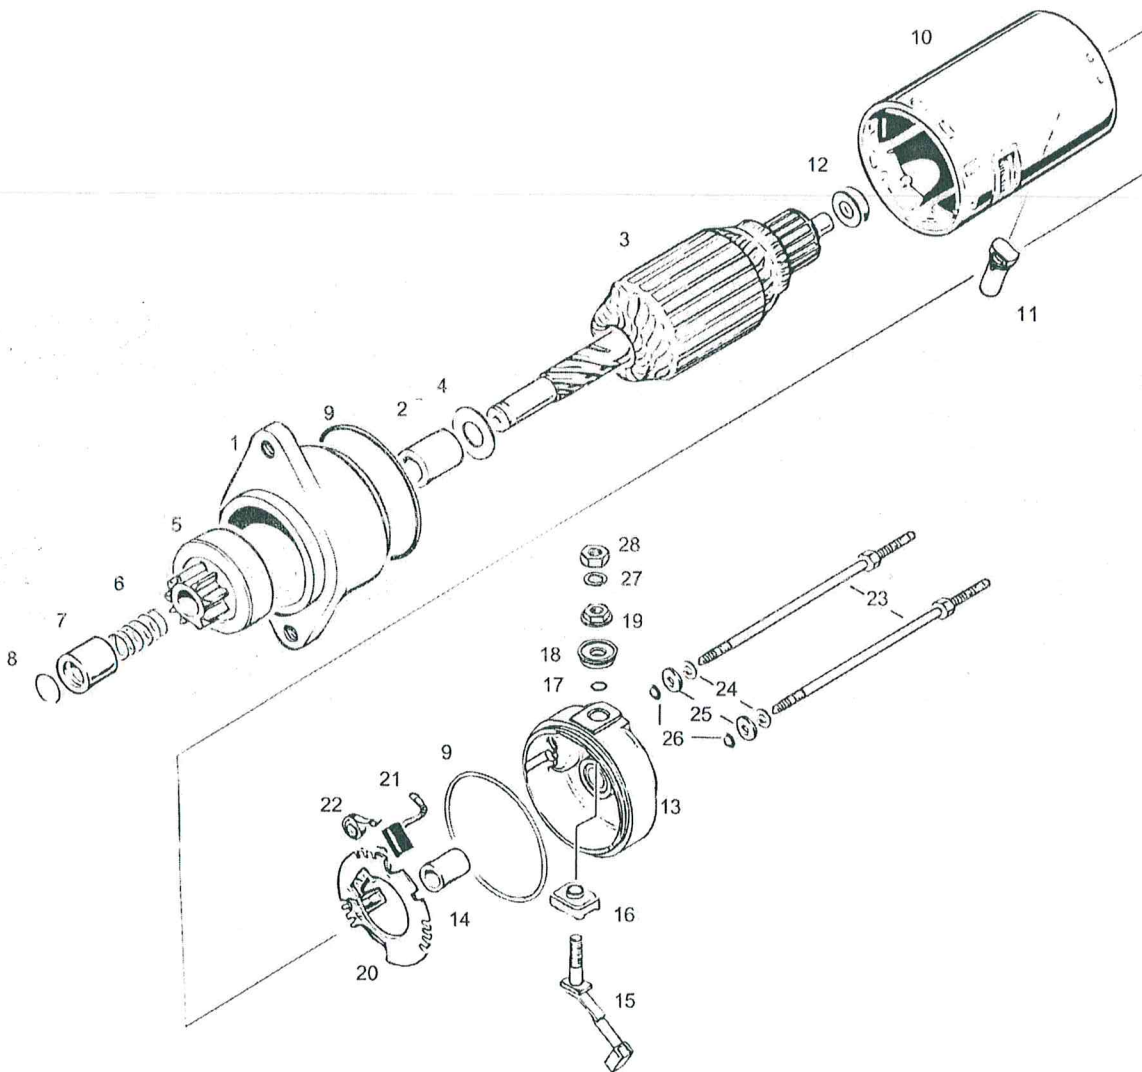

BRP-Powertrain

ERSATZTEILKATALOG / ILLUSTRATED PARTS CATALOG

04175

c04575

Betreff / Effectivity: 447 UL, 503 UL,
582 UL mod. 90/99,
618 UL

Seite / Page 9.2.3 - 2
Ausgabe / Edition 3
Revision / rev. 0
Mai 01/2009