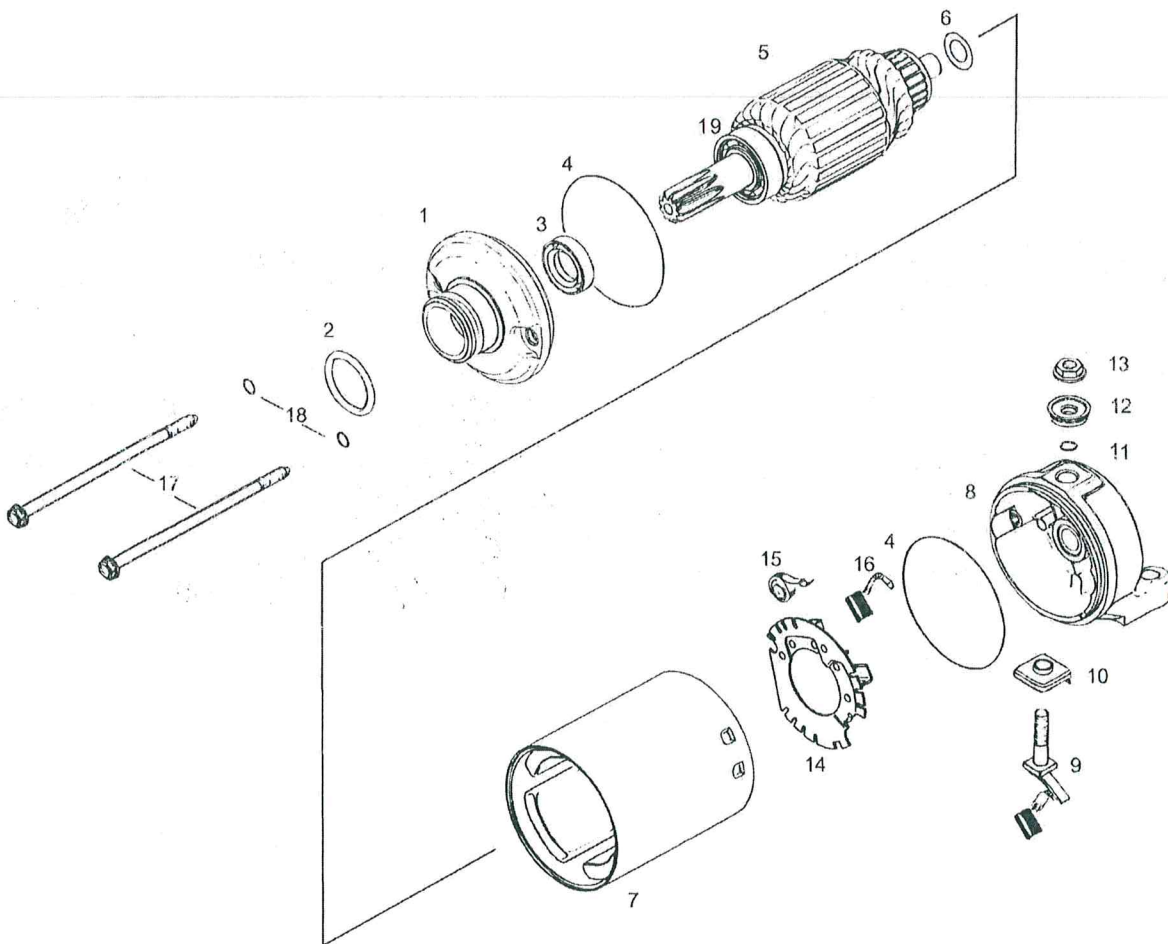

BRP-Powertrain

ERSATZTEILKATALOG / ILLUSTRATED PARTS CATALOG

04176

04176

Betreff / Effectivity: 447 UL, 503 UL,
582 UL mod. 90/99,
618 UL

Seite / Page 9.2.4 - 2
Ausgabe / Edition 3
Revision / rev. 0
Mai 01/2009