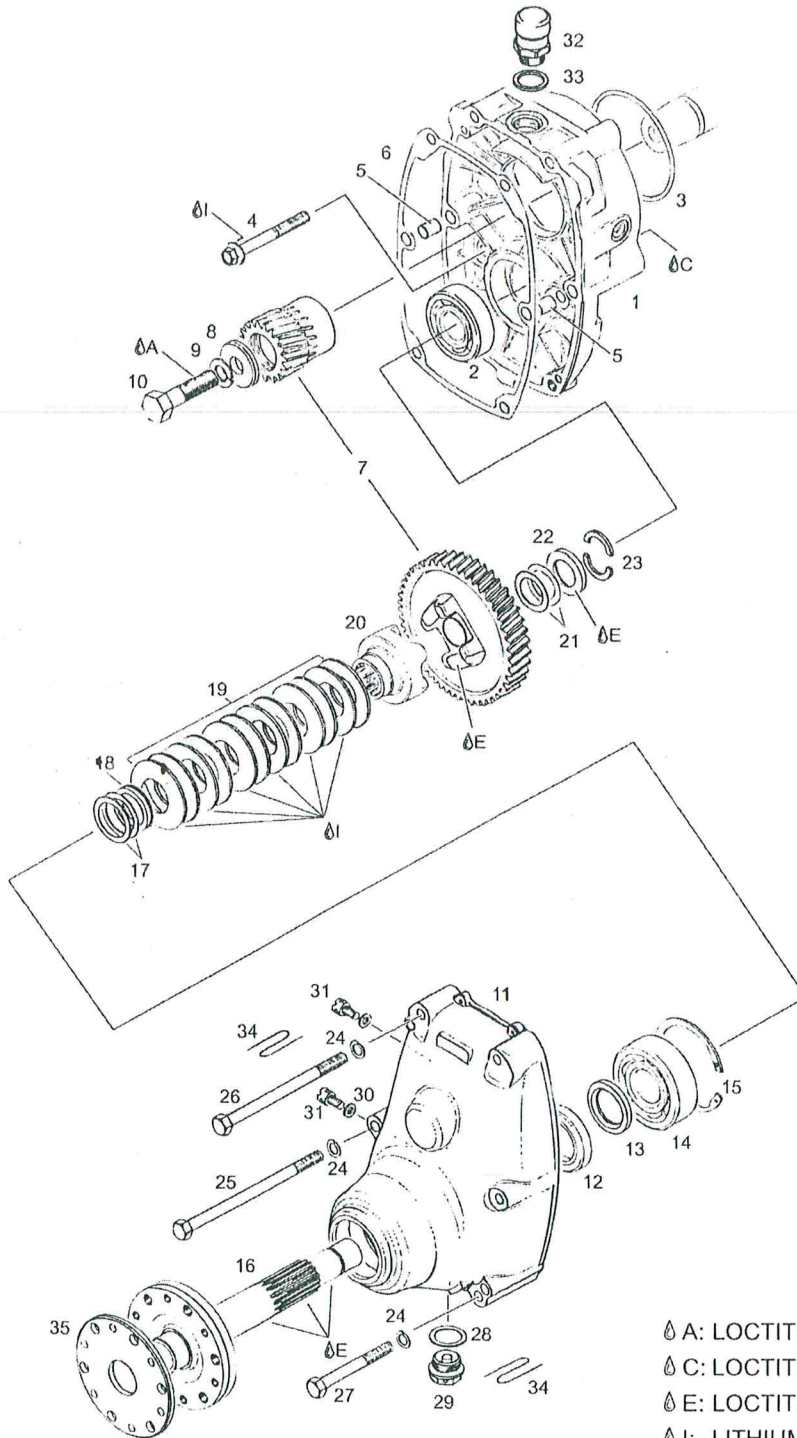

BRP-Powertrain

ERSATZTEILKATALOG / ILLUSTRATED PARTS CATALOG

09062

- ⊖ A: LOCTITE 221
- ⊖ C: LOCTITE 648
- ⊖ E: LOCTITE ANTI SIZE
- ⊖ I: LITHIUMSEIFENFETT
LITHIUM-BASE GREASE

004595

Betreff / Effectivity: 447 UL, 503 UL,
582 UL mod. 90/99