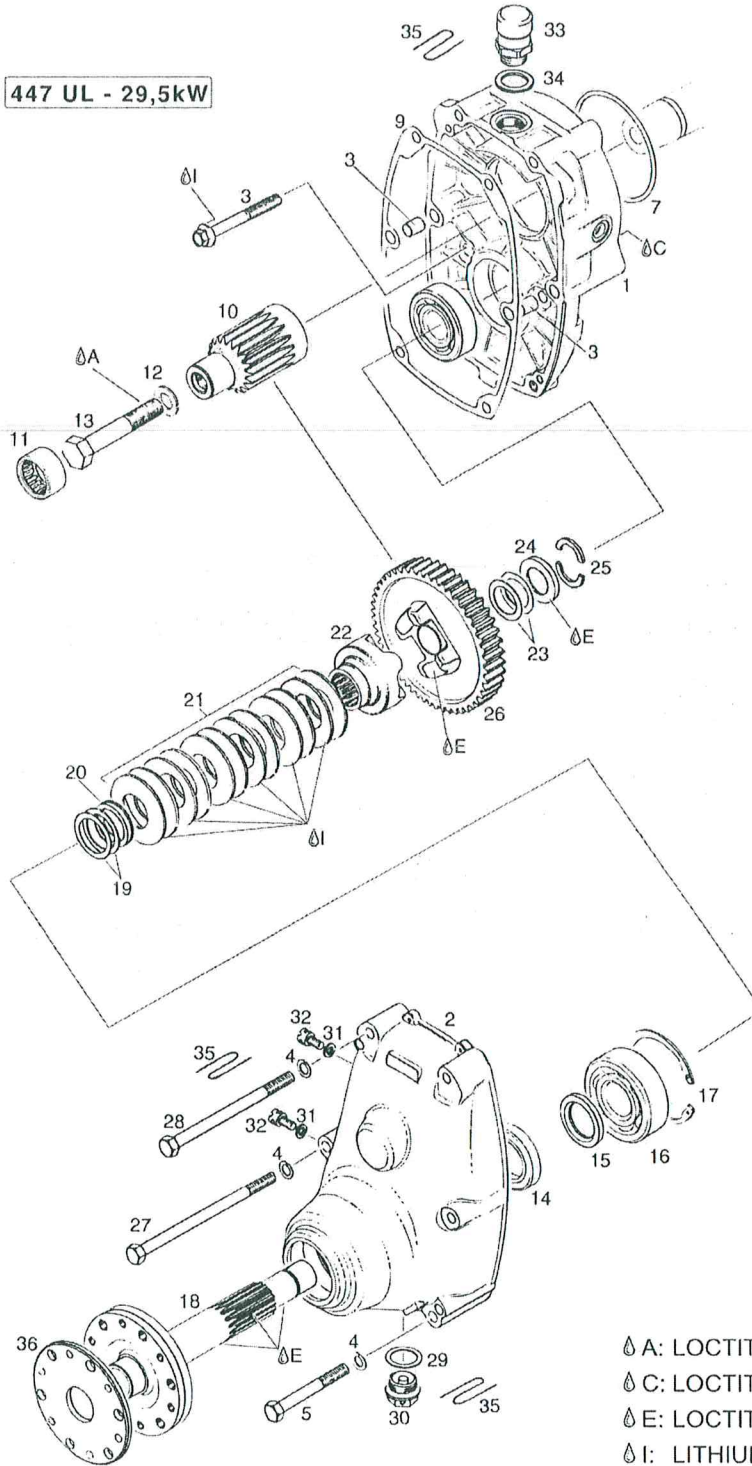

BRP-Powertrain

ERSATZTEILKATALOG / ILLUSTRATED PARTS CATALOG

447 UL - 29,5kW

04468

- Δ A: LOCTITE 221
- Δ C: LOCTITE 648
- Δ E: LOCTITE ANTI SIZE
- Δ I: LITHIUMSEIFENFETT
LITHIUM-BASE GREASE

044596