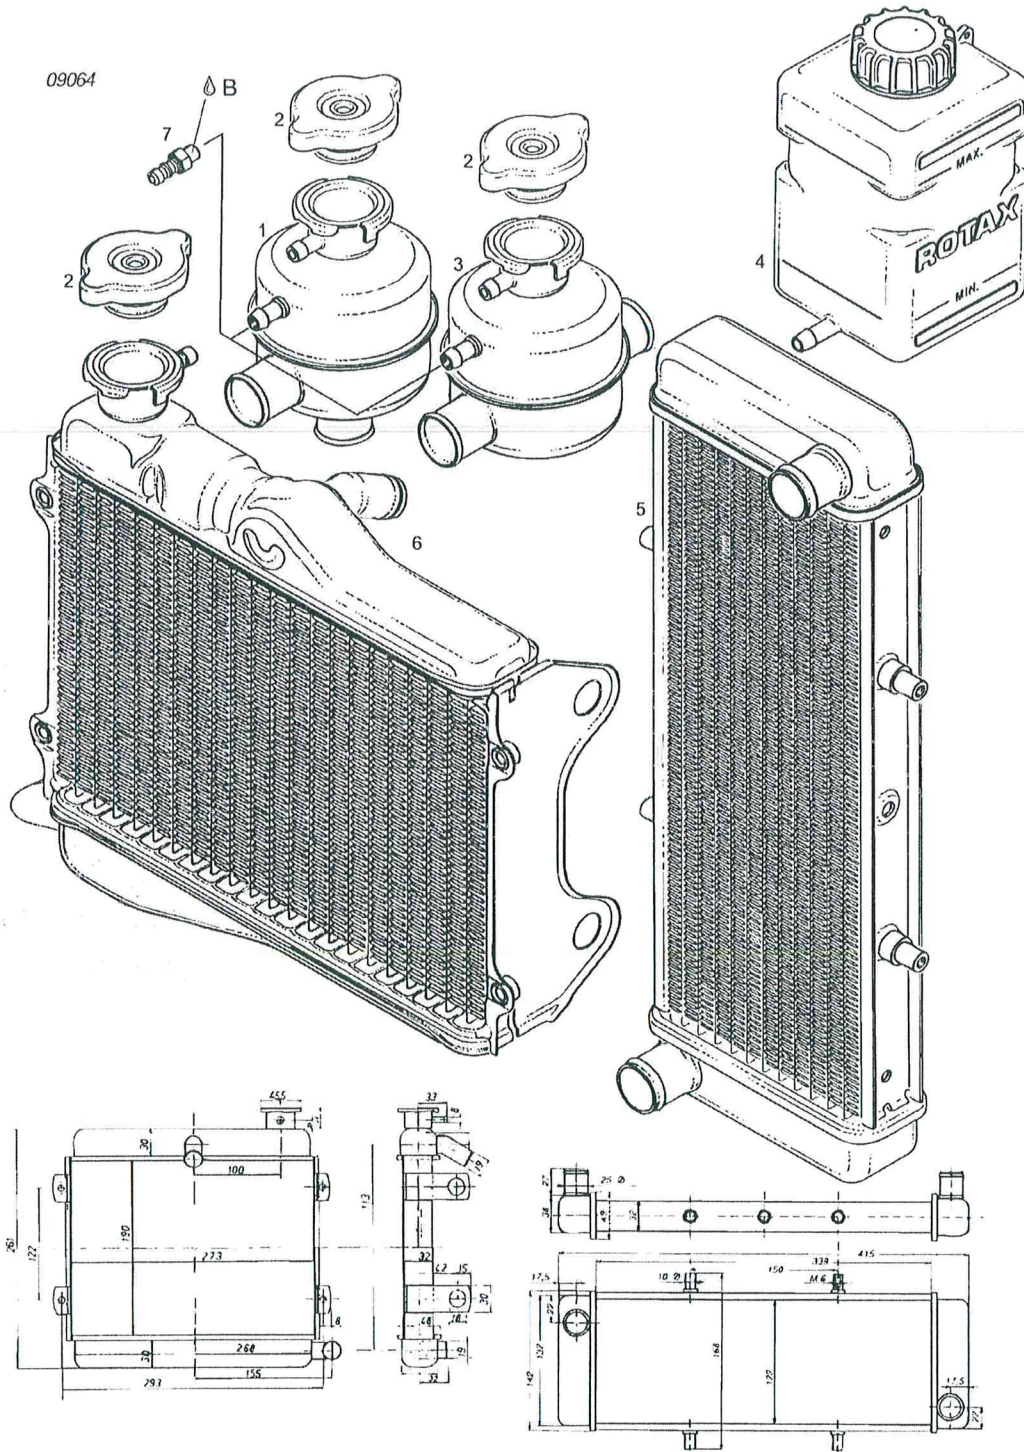

BRP-Powertrain

ERSATZTEILKATALOG / ILLUSTRATED PARTS CATALOG

⚠ B: LOCTITE 243

004602

Betreff / Effectivity: 582 UL mod. 90/99,
618 UL

Seite / Page 9.10.4 - 2
Ausgabe / Edition 3
Revision / rev. 0
Mai 01/2009