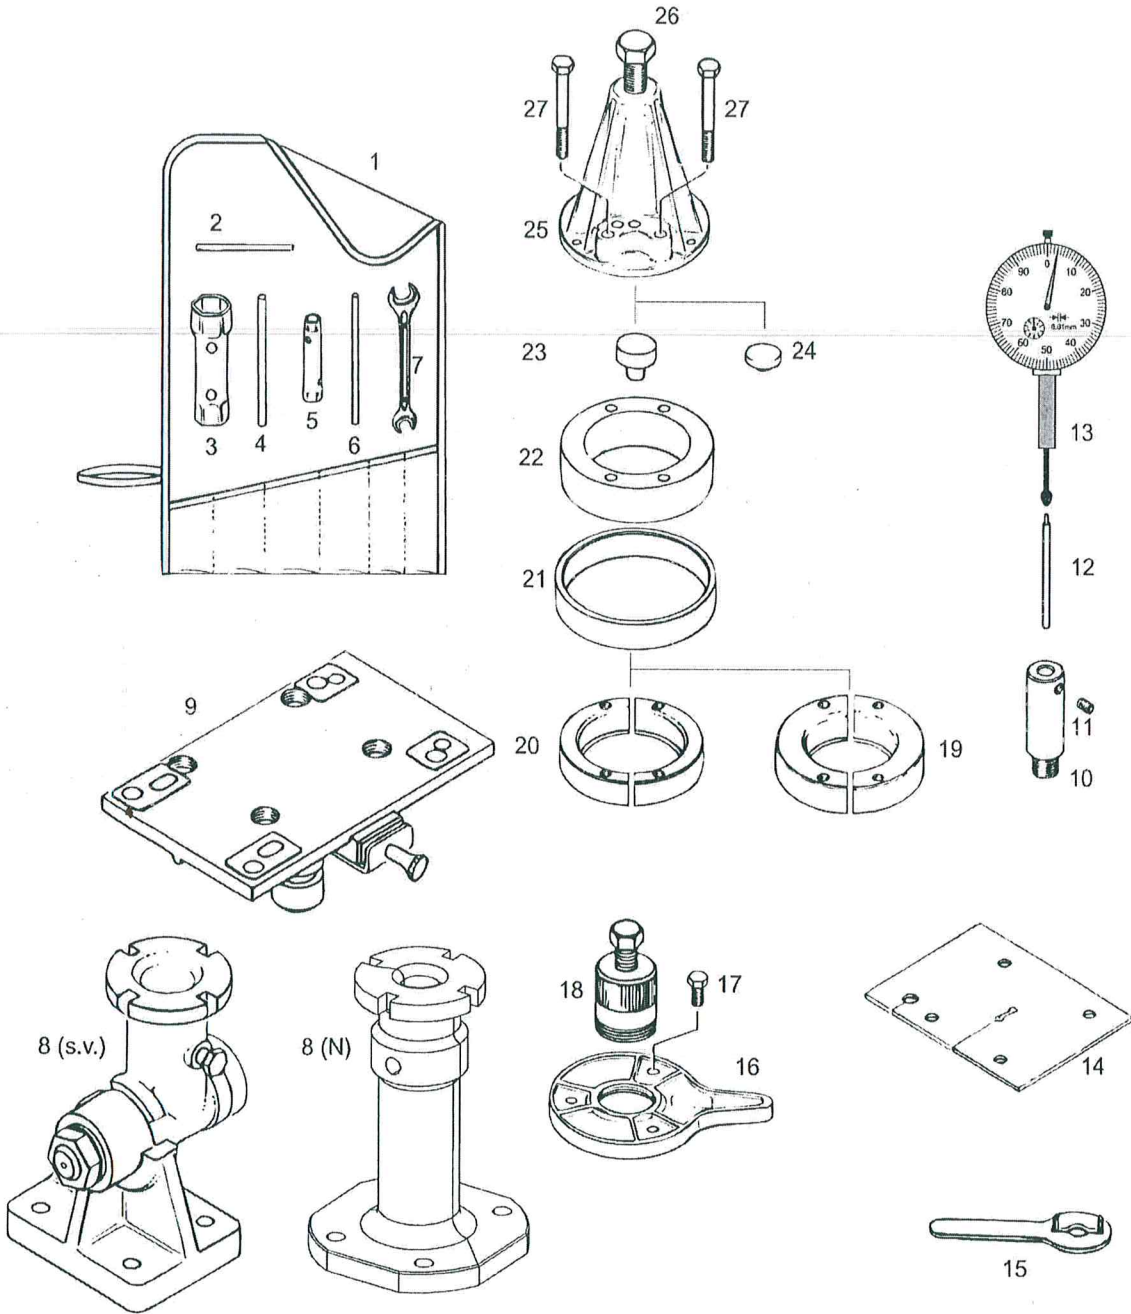

BRP-Powertrain

ERSATZTEILKATALOG / ILLUSTRATED PARTS CATALOG

09065

c04609

Betreff / Effectivity: 447 UL, 503 UL,
582 UL mod. 90/99,
618 UL

Seite / Page 9.13.1 - 2
Ausgabe / Edition 3
Revision / rev. 0
Mai 01/2009